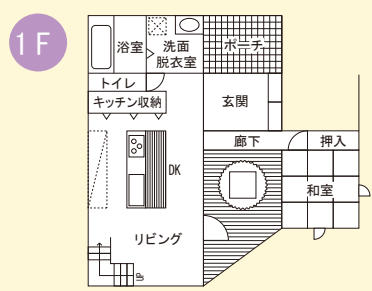

5/11 ①は手づくりのパンの
販売もしています

5/12 ②は古着の
フリーマーケットも
開催します。

Kids Space
住宅内に託児スタッフもいますので、お子
様つれでも安心です。ご家族で「のんびり」
とごらしてキャッチアップ。(日曜日のみ)

会場建物も
ごゆっくりご覧下さい！

- 土地面積／155.24㎡ (46.96坪)
- 建物延床面積／122.00㎡ (36.90坪)
- 構造／木造ガルバリウム鋼板葺2階建 (サイディング張)
- 備考／広々としたウッドデッキ・オール電化・ペアガラス
- 取引態様／売主

販売価格 3,459 万円 (内消費税／99.8875万円)

自宅ショップを開きませんか？ あなたのやりたい夢を応援します。

協賛

ナチュラルスタイルの住まいづくり、
カフェ風リフォーム等お手伝いいたします。
株式会社 松工建設

〈資料請求・ご相談〉●お気軽にお電話ください。
TEL 0852-60-5800 FAX 0852-31-3797
〒690-0876 島根県松江市黒田町479-10
[ホームページ] <http://www.matsuko.jp/>
[問合せメールアドレス] eigy@matsuko.jp