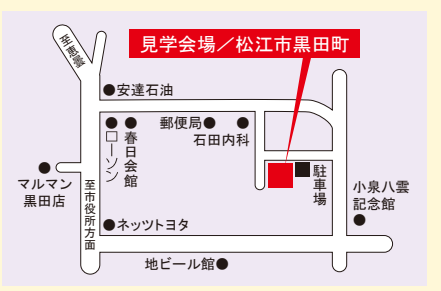

5/11 ①は手づくりのパンの
販売もしています

5/12 ②は古着の
フリーマーケットも
開催します。

Kids Space
住宅内に託児スタッフもいますので、お子
様つれでも安心です。ご家族で「のんびり」
とごらしてキャッチアップ。(日曜日のみ)

会場建物も
ごゆっくりご覧下さい！

- 土地面積／155.24㎡ (46.96坪)
- 建物延床面積／122.00㎡ (36.90坪)
- 構造／木造ガルバリウム鋼板葺2階建 (サイディング張)
- 備考／広々としたウッドデッキ・オール電化・ペアガラス
- 取引態様／売主

販売価格 3,459 万円 (内消費税／99.8875万円)

自宅ショップを開きませんか？ あなたのやりたい夢を応援します。

協賛

ナチュラルスタイルの住まいづくり、
カフェ風リフォーム等お手伝いいたします。
株式会社 松工建設

〈資料請求・ご相談〉●お気軽にお電話ください。
TEL 0852-60-5800 FAX 0852-31-3797
〒690-0876 島根県松江市黒田町479-10
[ホームページ] <http://www.matsuko.jp/>
[問合せメールアドレス] eigy@matsuko.jp