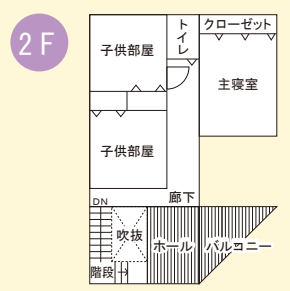

5/11 ①は手づくりのパンの
販売もしています

5/12 ②は古着の
フリーマーケットも
開催します。

Kids Space
住宅内に託児スタッフもいますので、お子
様つれでも安心です。ご家族で「のんびり」
とごらしてキャッチアップ。(日曜日のみ)

会場建物も
ごゆっくりご覧下さい！

- 土地面積／155.24㎡ (46.96坪)
- 建物延床面積／122.00㎡ (36.90坪)
- 構造／木造ガルバリウム鋼板葺2階建 (サイディング張)
- 備考／広々としたウッドデッキ・オール電化・ペアガラス
- 取引態様／売主

販売価格 3,459 万円 (内消費税／99.8875万円)

自宅ショップを開きませんか？ あなたのやりたい夢を応援します。

協賛

ナチュラルスタイルの住まいづくり、
カフェ風リフォーム等お手伝いいたします。
株式会社 松工建設

〈資料請求・ご相談〉●お気軽にお電話ください。
TEL 0852-60-5800 FAX 0852-31-3797
〒690-0876 島根県松江市黒田町479-10
[ホームページ] <http://www.matsuko.jp/>
[問合せメールアドレス] eigy@matsuko.jp